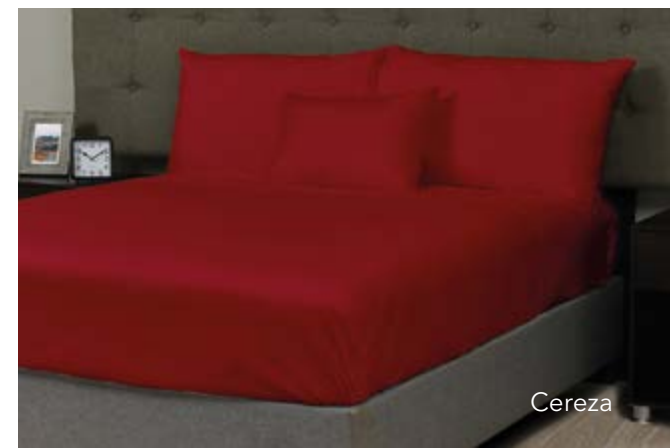

Fundas doble vista Oxford/Menta
Reverso Oxford
Cojín Oxford

**Microfibra súper suave
Frente y Reverso**

**Edredón relleno
Capitonado**

SÁBANAS MILÁN

Varios Colores

El set de sábanas incluye:

IND	1.05m x 1.90m x 40 cm
MAT	1.40m x 1.90m x 40 cm
QS	1.50m x 1.90m x 40 cm
KS	2.00m x 1.90m x 40 cm