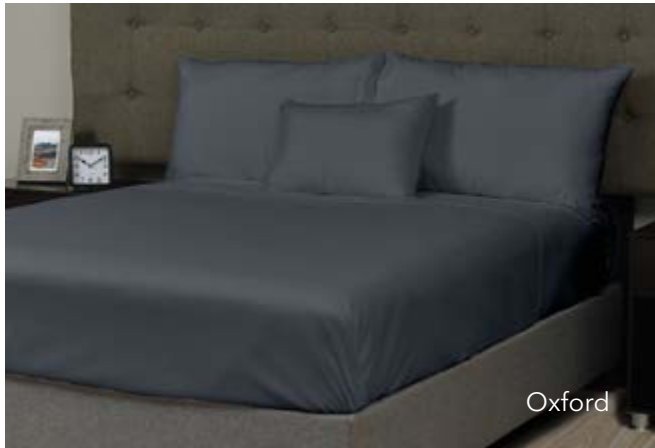

Fundas doble vista Oxford/Menta
Reverso Oxford
Cojín Oxford

**Microfibra súper suave
Frente y Reverso**

**Edredón relleno
Capitonado**

SÁBANAS MILÁN

Varios Colores

El set de sábanas incluye:

IND	1.05m x 1.90m x 40 cm
MAT	1.40m x 1.90m x 40 cm
QS	1.50m x 1.90m x 40 cm
KS	2.00m x 1.90m x 40 cm