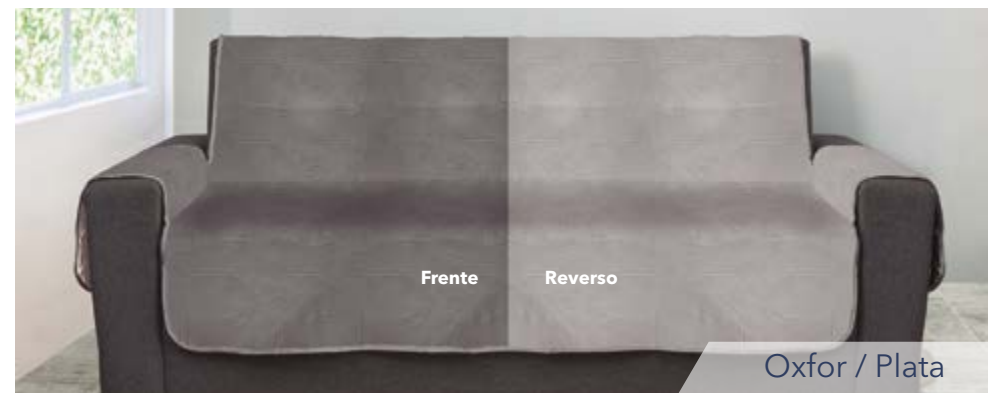

Set de Cubresalas

El set incluye:

Cubresala doble vista

CH 2.15m x 1.80m

MED 2.75m x 1.80m

GDE 3.30m x 1.80m

Superficie impermeable

SoftShield®

Garantía por hasta 25 ciclos de lavado

Máxima Suavidad

Colores más firmes

Fácil de lavar en casa