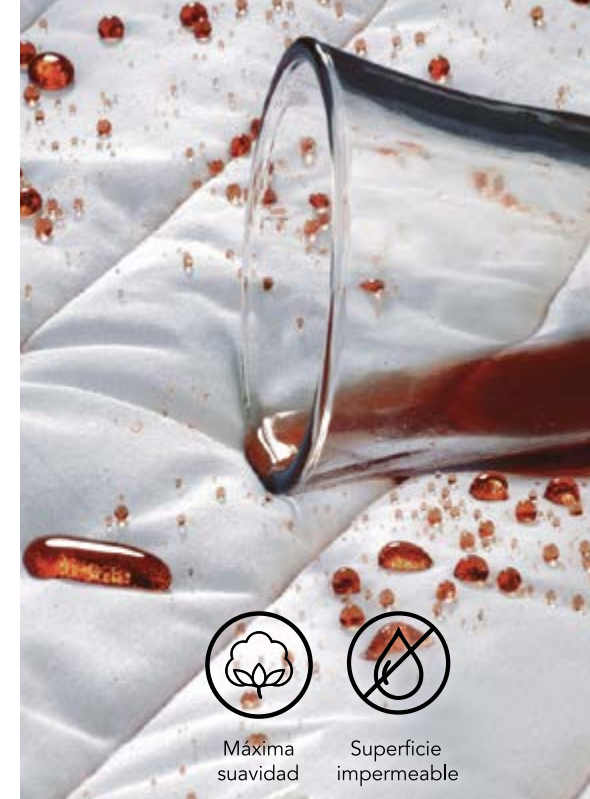

Set de Cubresalas

El set incluye:

Cubresala doble vista

CH 2.15m x 1.80m

MED 2.75m x 1.80m

GDE 3.30m x 1.80m

Superficie impermeable

SoftShield®

Garantía por hasta 25 ciclos de lavado

Máxima Suavidad

Colores más firmes

Fácil de lavar en casa